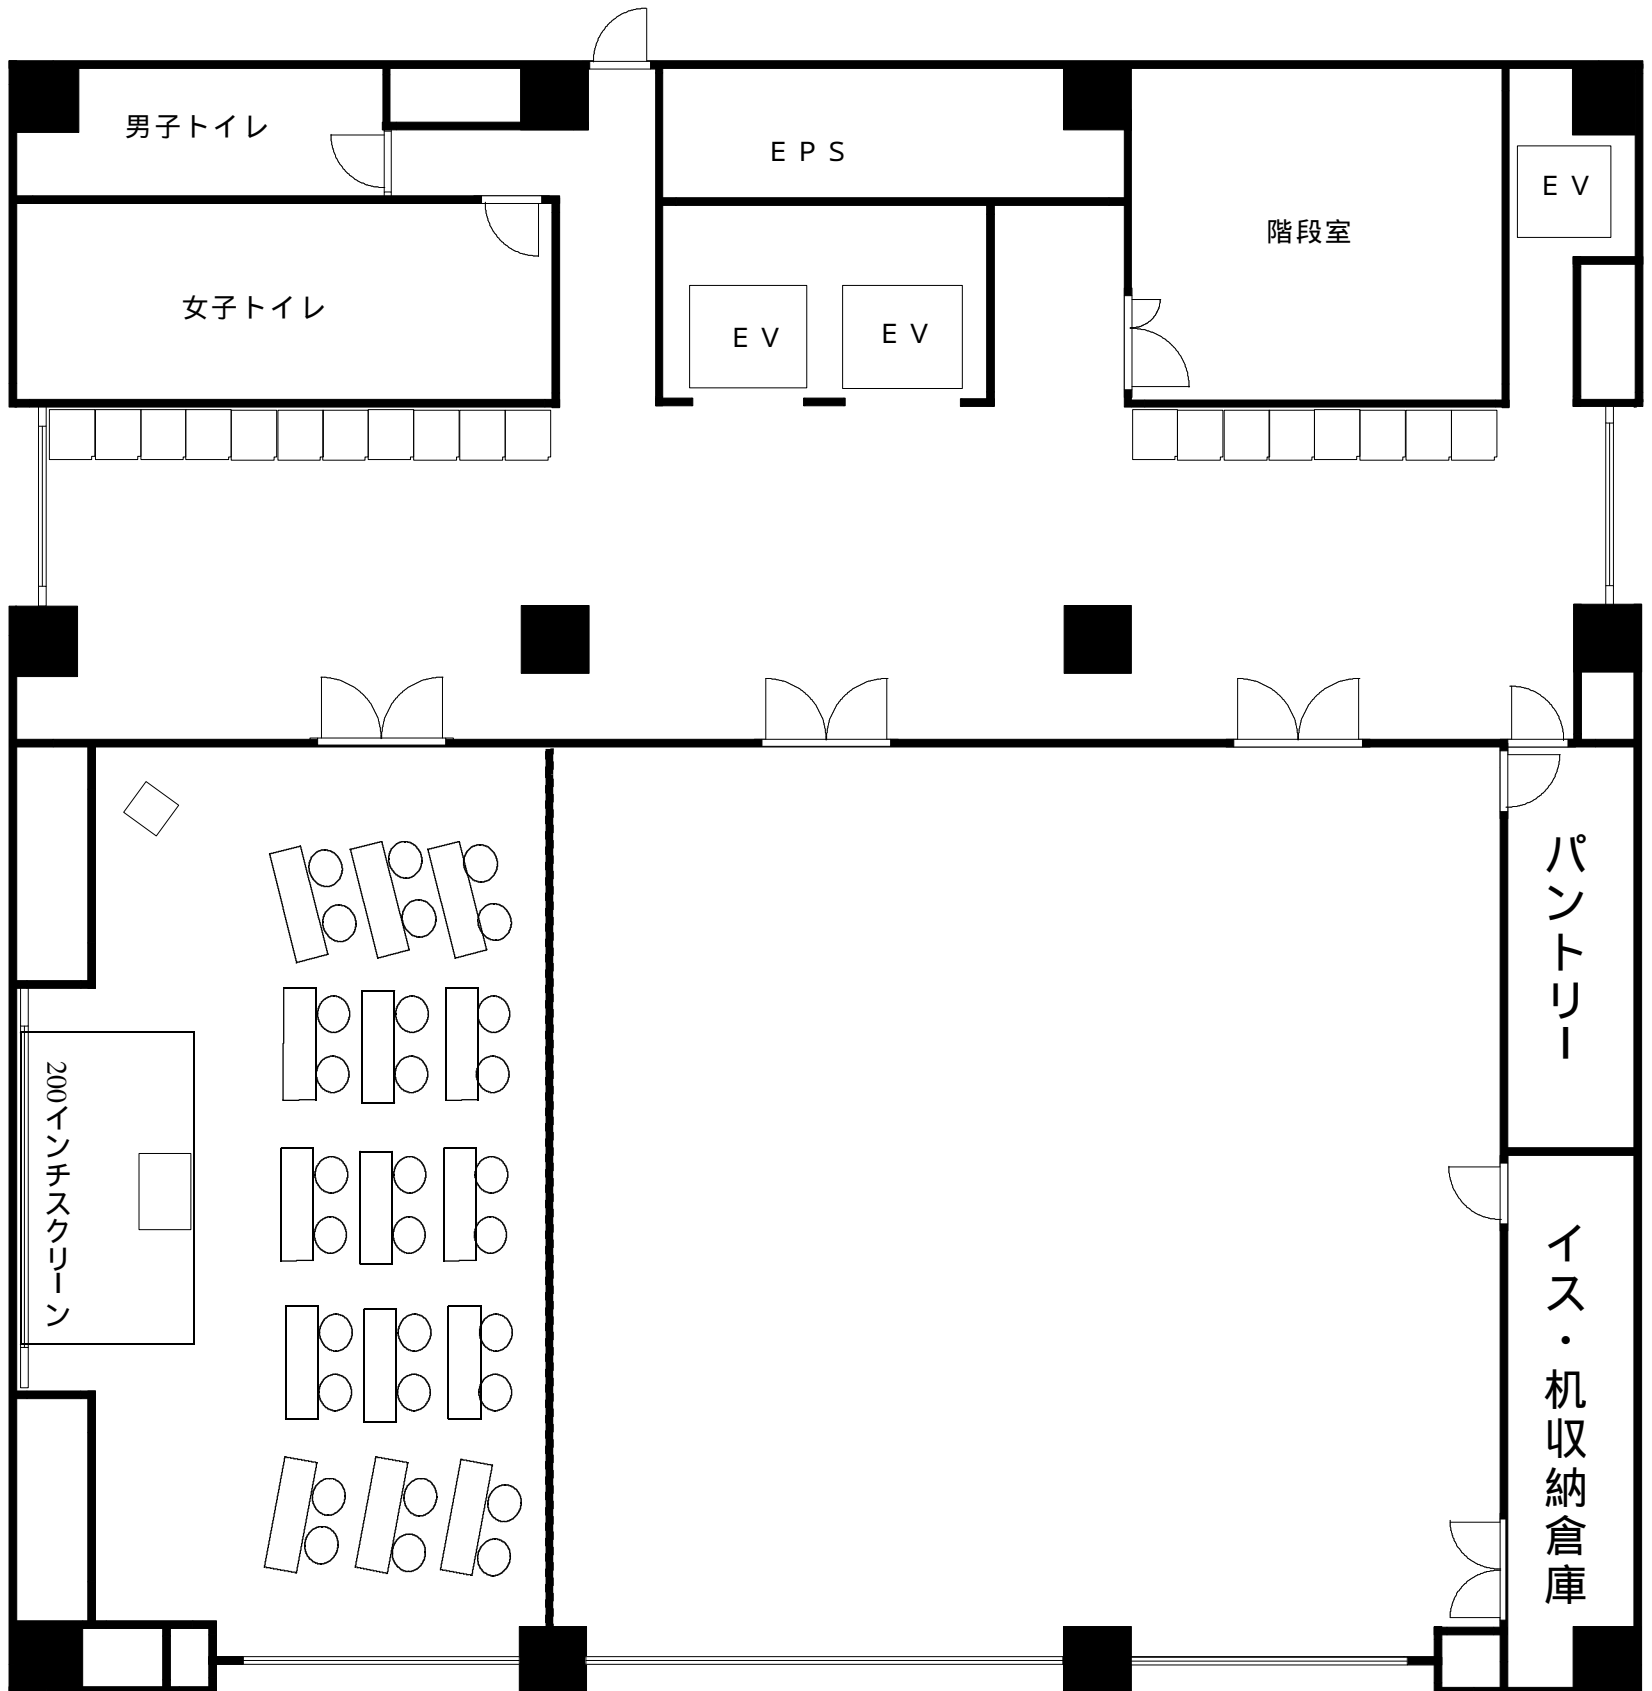

経済会館 7階 第1会議室

30名 スクール形式 配置例

座席 30席 奥行きが無いので画面が近く、第1会議室単体でのおすすめは出来ない。
(机は150cm×45cm)