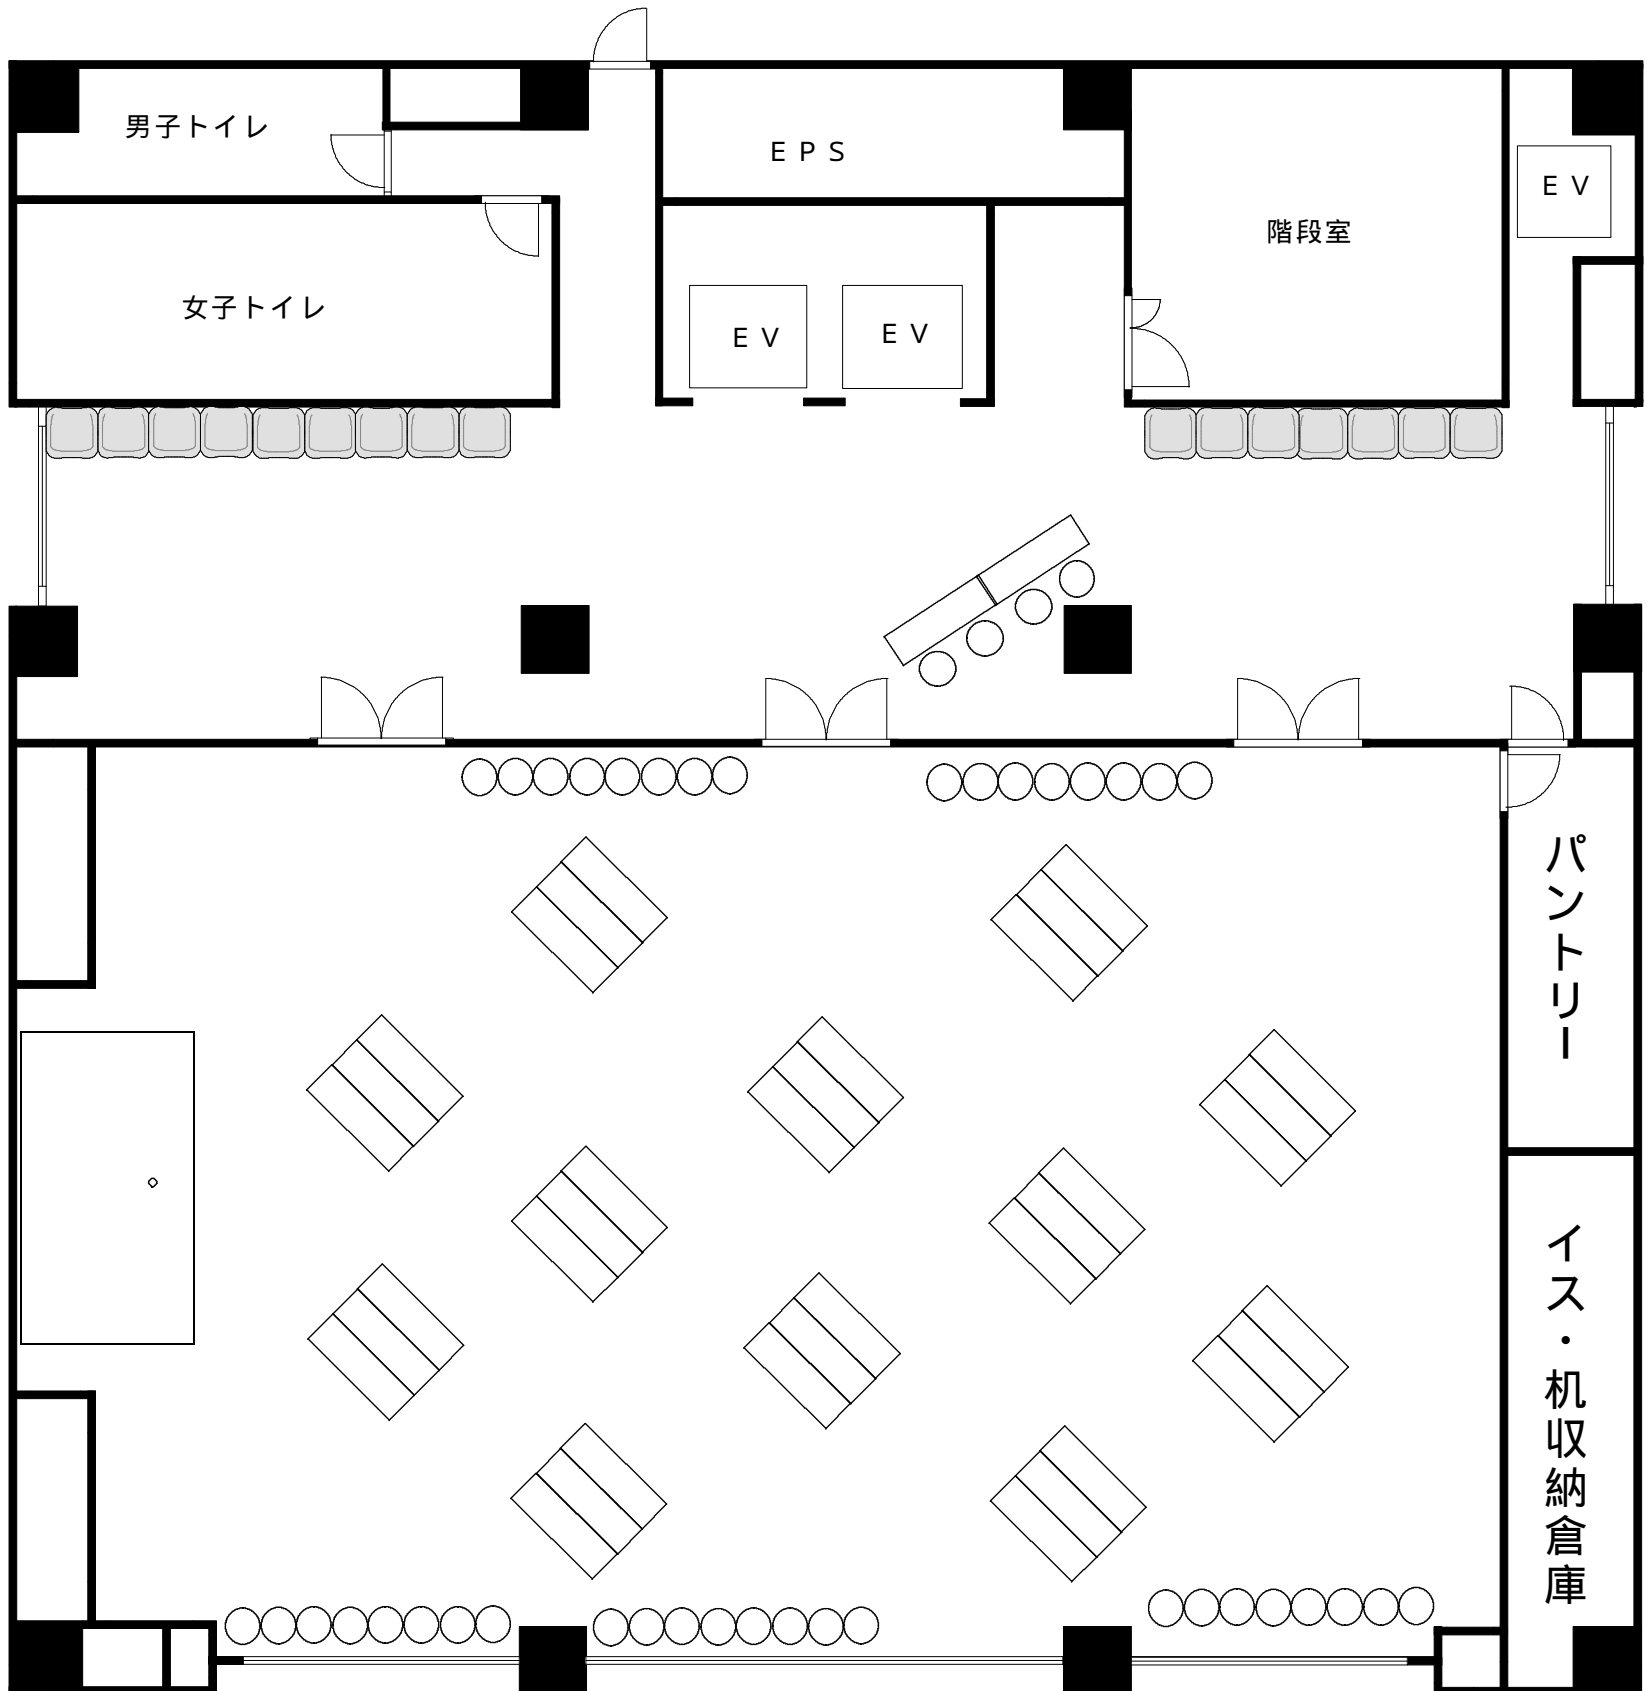

経済会館 7階ホール 大ホール (立食)

1卓8名～12名 総数 96名～144名

(立食設定であり椅子を設置各テーブルに椅子を設置した場合、かなり狭くなります。)