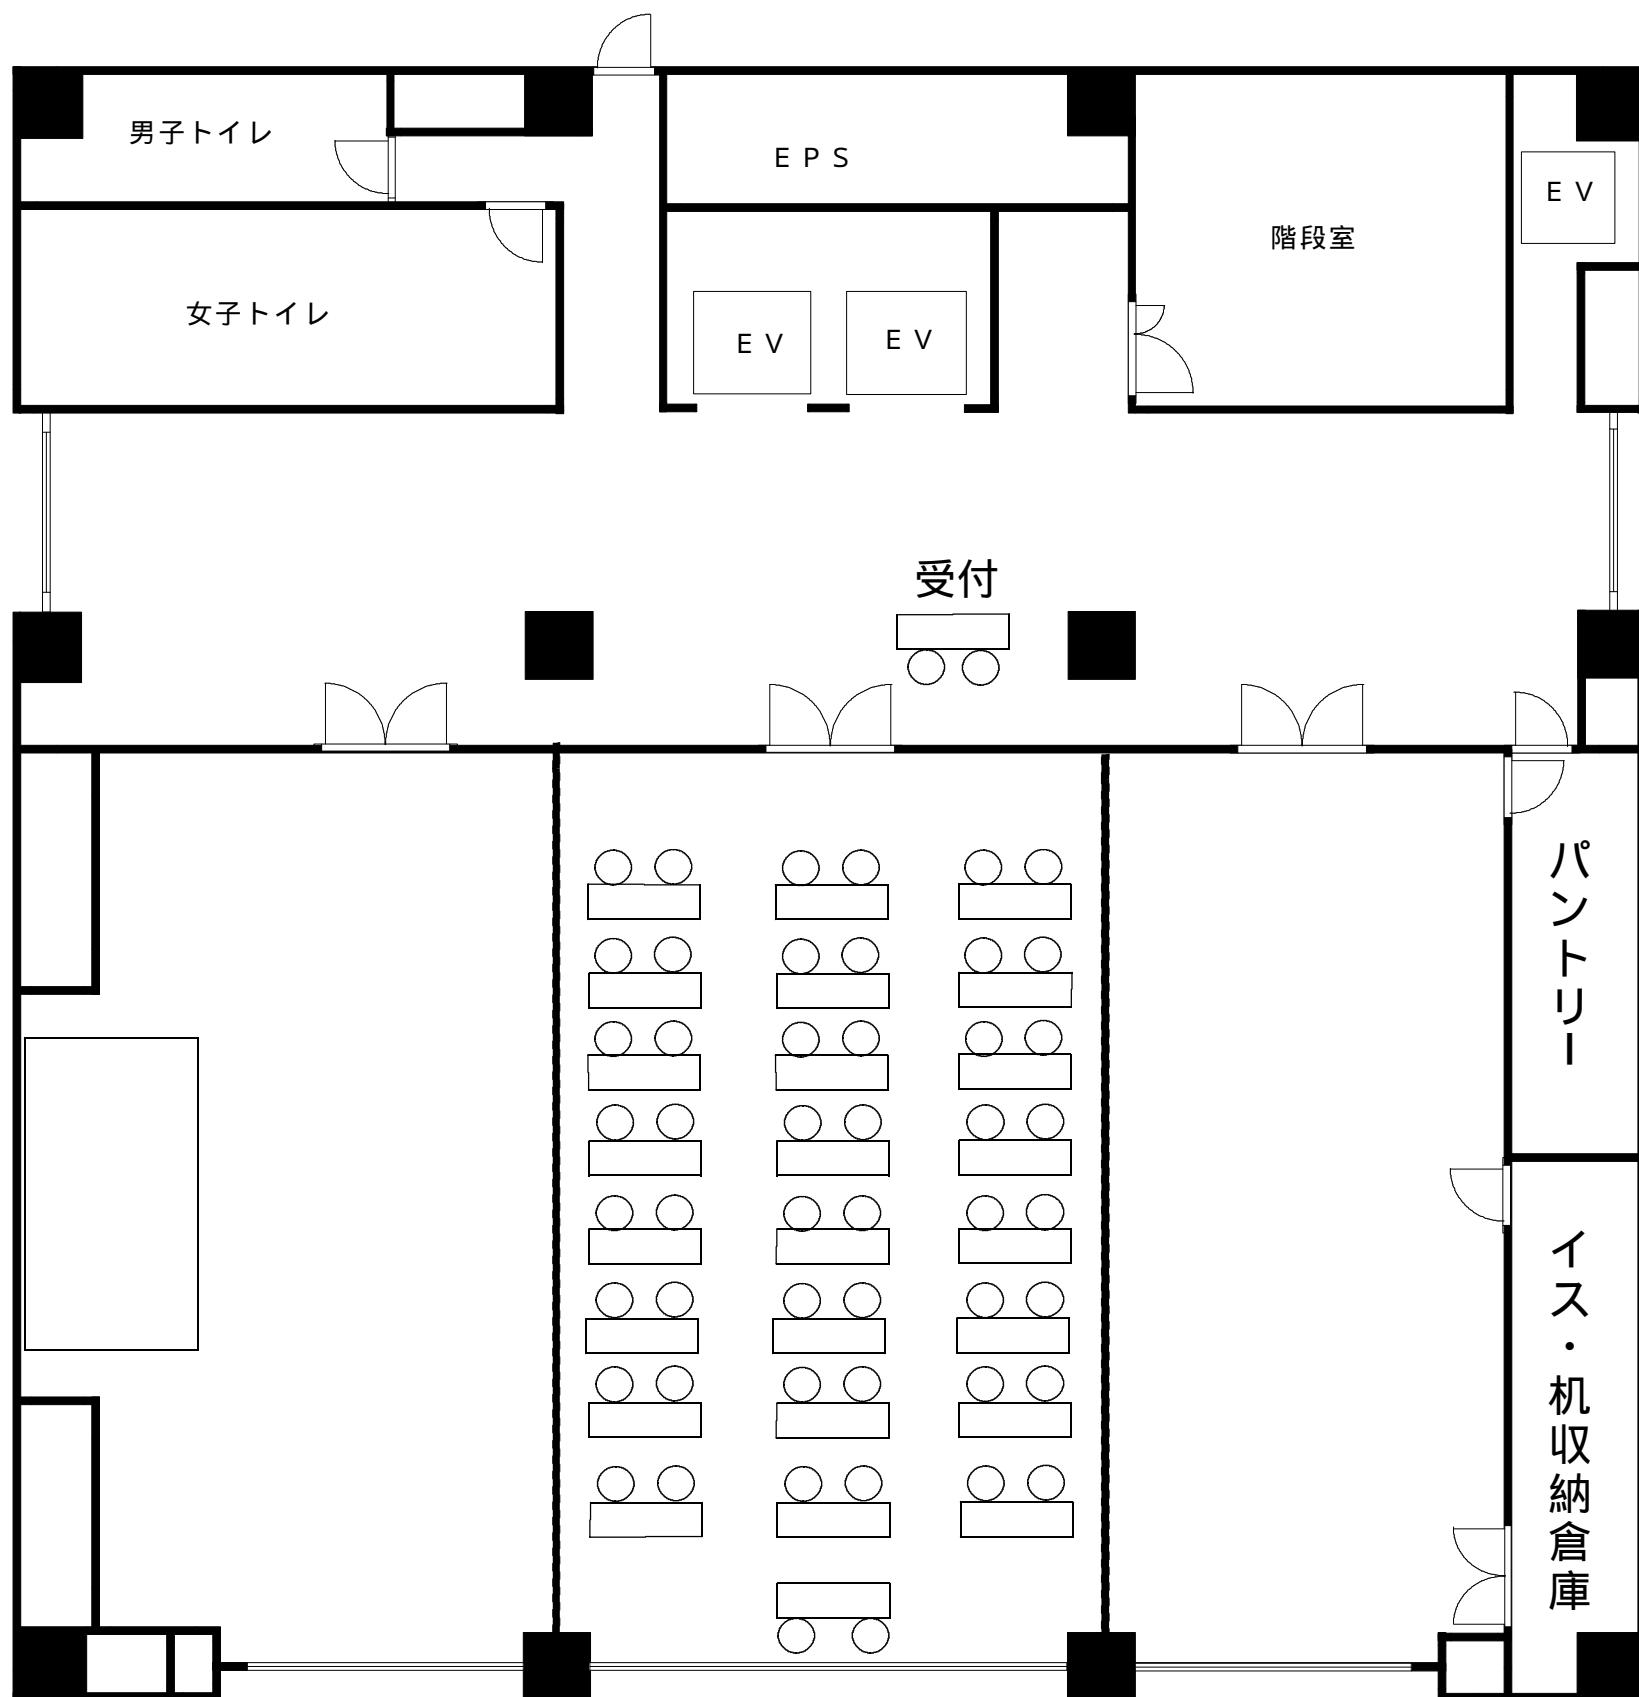

経済会館7階ホール 第2会議室 スクール形式(3列)

48名セット及び演者のセット

(上記が理想です、最高60名までセット出来ますが空間に余裕が無い為、おすすめ出来ません。)