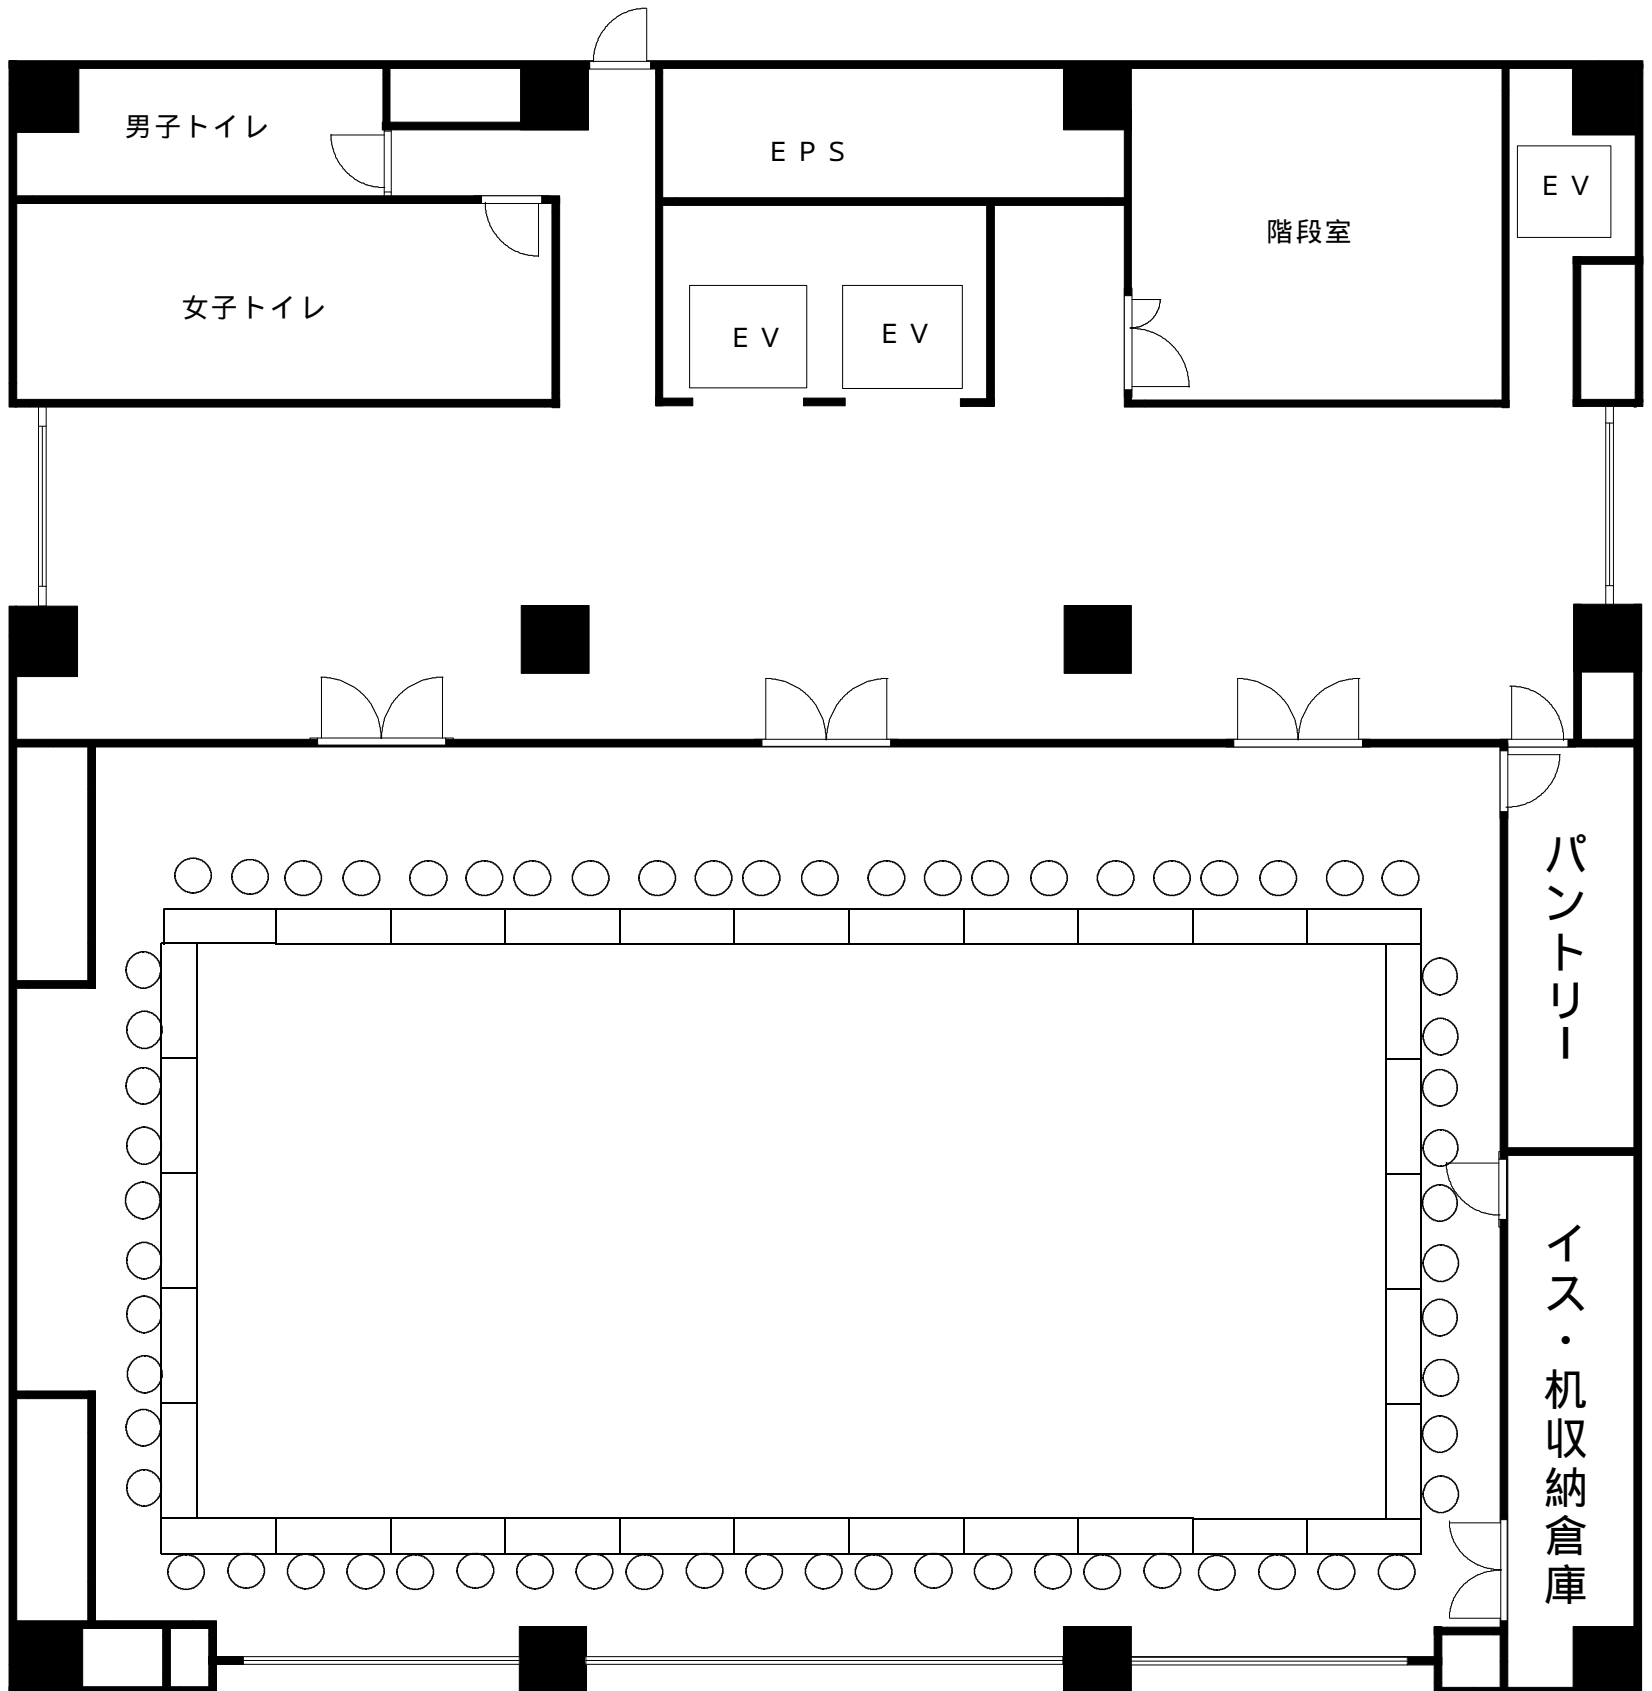

# 経済会館 7階大ホール 口の字 (最大)

## 最大口の字 64名セット

注 しかし通路確保の為60名までのセットをおすすめ致します。

16.5 m

1.75 m

1.75 m