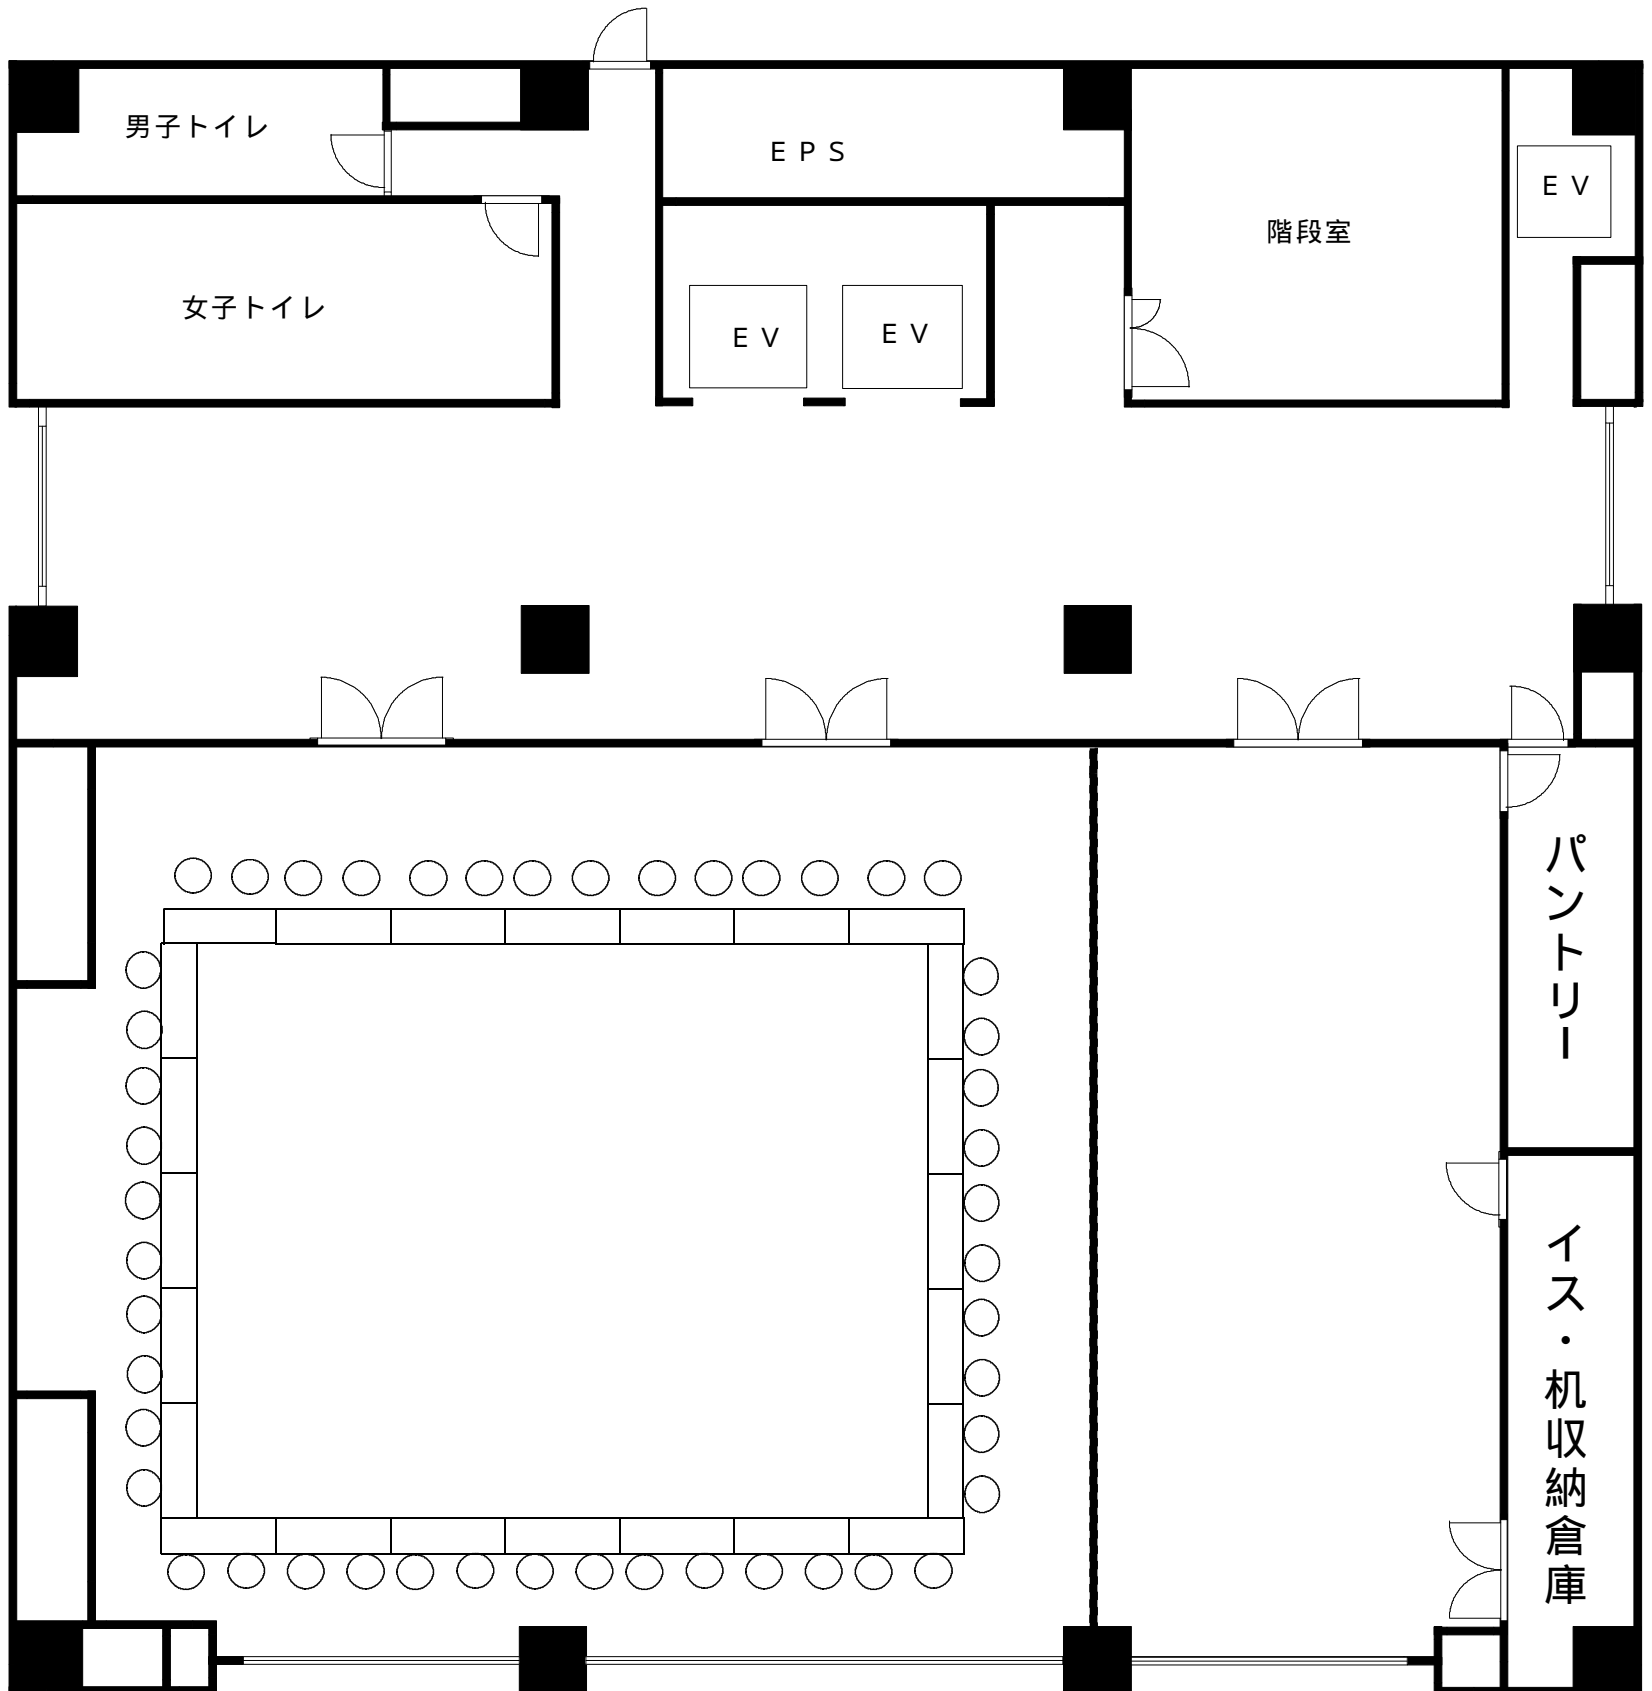

# 経済会館 7階中ホール 口の字(最大)

## 最大口の字 48名セット

注 しかし通路確保の為 44名までのセットをおすすめ致します。